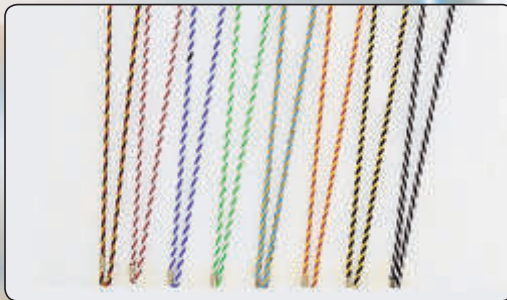

Lieferbare Größen:

45 x 17 mm | 75 x 25 mm
55 x 17 mm | 65 x 35 mm
55 x 25 mm | 75 x 35 mm
65 x 25 mm | 85 x 35 mm

andere Größen auf Anfrage

Kordeln

SM 1 € 0,50*

lieferbare Farben:

Kordeln	SM1	1 schwarz-rot-gold	13 schwarz-gelb	Bänder 20 mm	SM2	1 schwarz-rot-gold	8 rot-weiß-rot	15 rot	Bänder 10 mm	SM3	1 schwarz-rot-gold	8 rot-weiß-rot	15 rot
	2 rot-weiß	15 gelb-blau-weiß-rot	2 rot-weiß		9 rot-gelb	16 blau	2 rot-weiß	9 rot-gelb		16 blau	2 rot-weiß	9 rot-gelb	16 blau
	3 blau-weiß		3 blau-weiß		10 schwarz-rot	17 grün	3 blau-weiß	10 schwarz-rot		17 grün	3 blau-weiß	10 schwarz-rot	17 grün
	4 grün-weiß		4 grün-weiß		11 gelb-grün	18 orange	4 grün-weiß	11 gelb-grün		18 orange	4 grün-weiß	11 gelb-grün	18 orange
	5 blau-gelb		5 blau-gelb		12 schwarz-weiß	19 gelb-blau-weiß-rot	5 blau-gelb	12 schwarz-weiß		19 gelb-blau-weiß-rot	5 blau-gelb	12 schwarz-weiß	19 gelb-blau-weiß-rot
	7 rot-weiß-blau		6 grün-weiß-rot		13 schwarz-gelb		6 grün-weiß-rot	13 schwarz-gelb			6 grün-weiß-rot	13 schwarz-gelb	
	10 schwarz-rot		7 rot-weiß-blau		14 rot-blau		7 rot-weiß-blau	14 rot-blau			7 rot-weiß-blau	14 rot-blau	
	12 schwarz-weiß												

Bänder 20 mm

SM 2 € 0,50*

Bänder 10 mm

SM 3 € 0,40*

Bedruckt mit Pferdekopf
(überklebbar mit Ihrem Emblem)

Farben: Gelb, Grau, Weiß, Blau, Rot, Grün, Braun,
Hellblau, Orange, Rosa, Lila.

Schleifen
für viele
Anlässe